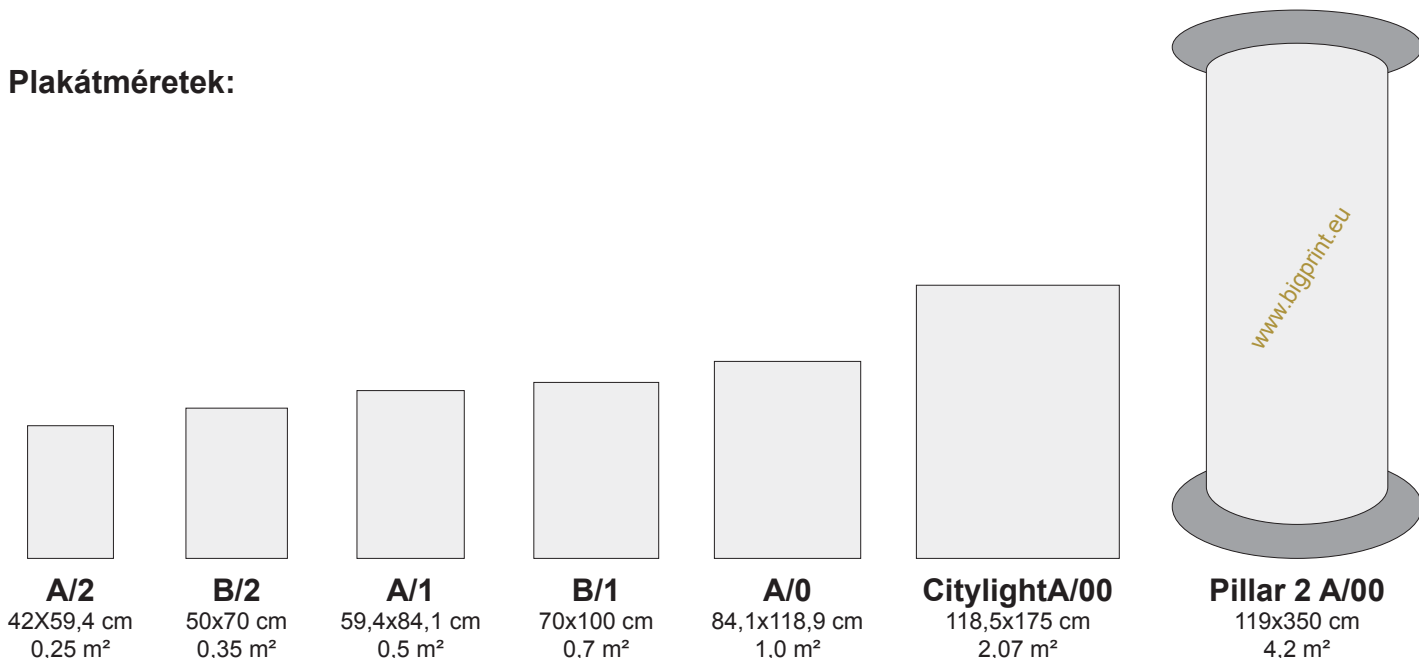

Plakátméreték:

Euro plakátméret:

504x238 cm

12 m²

Szegmentálás: 6db 157x119 cm + 2db 33x119cm

BIGPRINT
a NAGY szabású benyomás

Avenír plakátméret:

400x300 cm

12 m²

Szegmentálás: 6db 133,3x150 cm

A és B méretek:

Forma	mm		m ²
A/0	841	x 1189	1,0000
A/1	594	x 841	0,5000
A/2	420	x 594	0,2500
A/3	297	x 420	0,1250
A/4	210	x 297	0,0625
A/5	148	x 210	0,0312
A/6	105	x 148	0,0155

Forma	mm		m ²
B/0	1000	x 1400	1,4000
B/1	700	x 1000	0,7000
B/2	500	x 700	0,3500
B/3	350	x 500	0,1750
B/4	250	x 350	0,0875
B/5	175	x 250	0,0437
B/6	125	x 175	0,0218

www.bigprint.eu